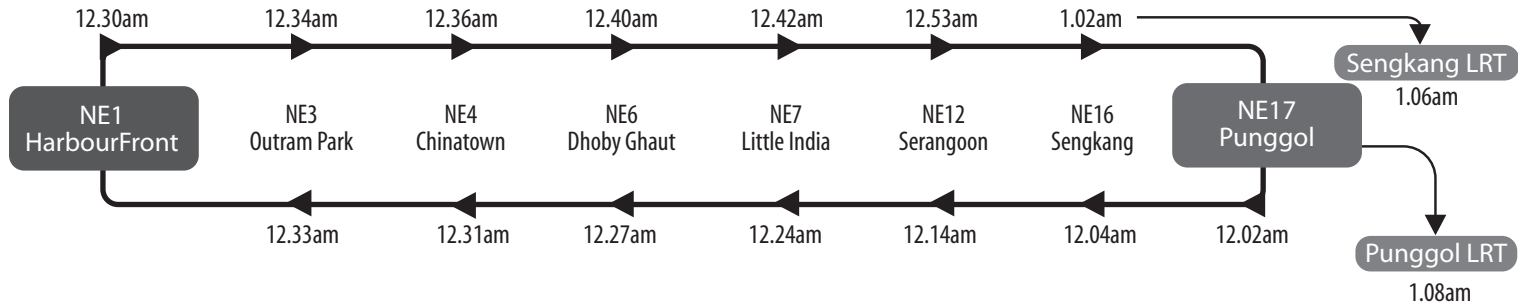

North East Line

Last train timings at interchange stations on eve of Vesak Day

卫塞节前夕, 最后一趟地铁从转换站发车的时间 | Jadwal kereta api terakhir di stesen pertukaran pada malam sebelum Hari Vesak | விசாக தினத்திற்கு முன்தினம் இரயில் சந்திப்பு நிலையங்களில் கடைசி இரயில் செயல்படும் நேரங்கள்