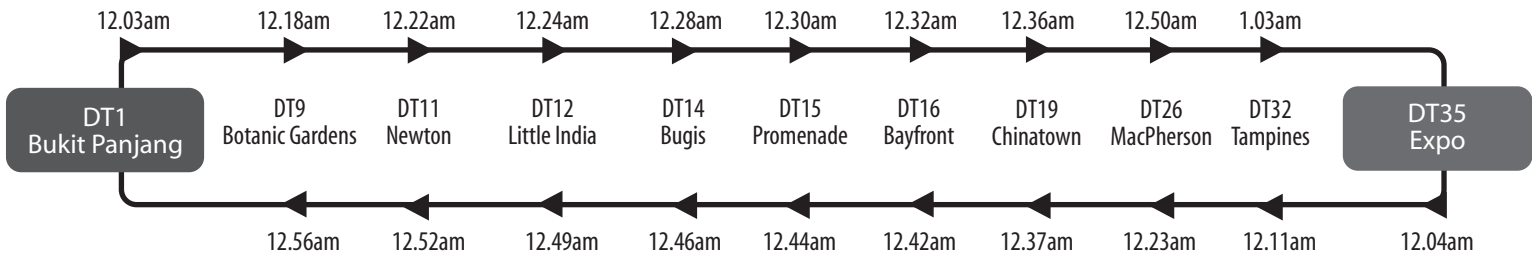

Bus Services

Last bus timings of selected bus services departing the interchanges and bus stops on eve of Vesak Day

卫塞节前夕, 部分巴士路线的末班巴士从转换站和巴士站发车的时间 | Jadwal bus terakhir bagi perkhidmatan bas tertentu yang berlepas dari pusat pertukaran bas dan perhentian bus pada malam sebelum Hari Vesak | விசாக தினத்திற்கு முன்தினம் பேருந்து சந்திப்பு நிலையங்களிலிருந்து நேரநெடுக்கப்பட்ட பேருந்து சேவைகளின் கடைசி பேருந்து புறப்படும் நேரங்கள்

Departing From	Services	Last Bus Timing (after midnight)
Bedok Bus Interchange	222, 225G, 228, 229	1.00am
Bishan Bus Interchange	410W	1.05am
Boon Lay Bus Interchange	181, 240, 241, 243G	1.20am
Buangkok Station Exit B (Bus Stop Code 67601)	114A	1.10am
Eunos Bus Interchange	60A, 63M	12.55am
Hougang Central Bus Interchange	325	1.10am

Departing From	Services	Last Bus Timing (after midnight)
Opp Choa Chu Kang Station (Bus Stop Code 44531)	974A	1.40am
Serangoon Bus Interchange	315	1.05am
Tampines Bus Interchange	291, 292, 293	1.10am
Toa Payoh Bus Interchange	232, 238	12.55am
Yishun Bus Interchange	804, 812	1.35am

Mobile app

@sbstransittd

@SBSTransit_Ltd

1800-287 2727 (7:30am - 5:00pm daily)

www.sbstransit.com.sg